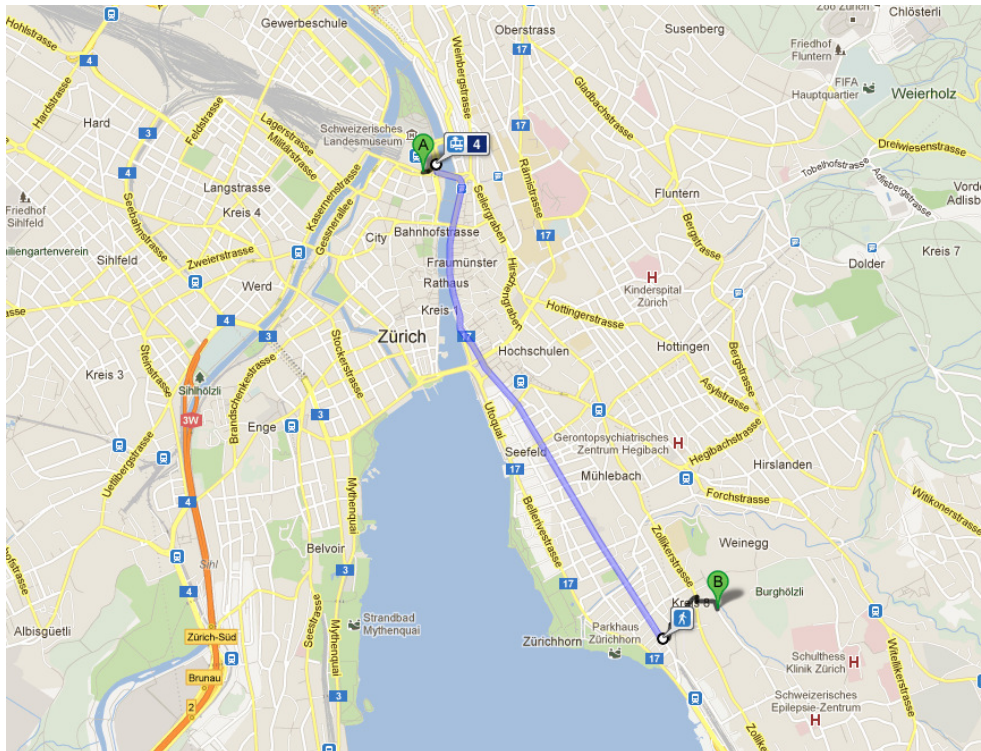

Anfahrt mit der Tram

- **Tram 2 oder Tram 4 bis Zürich-Wildbachstrasse**

- **Zu Fuss von Zürich-Wildbachstrasse bis zur Südstrasse 24 (ca. 10min)**