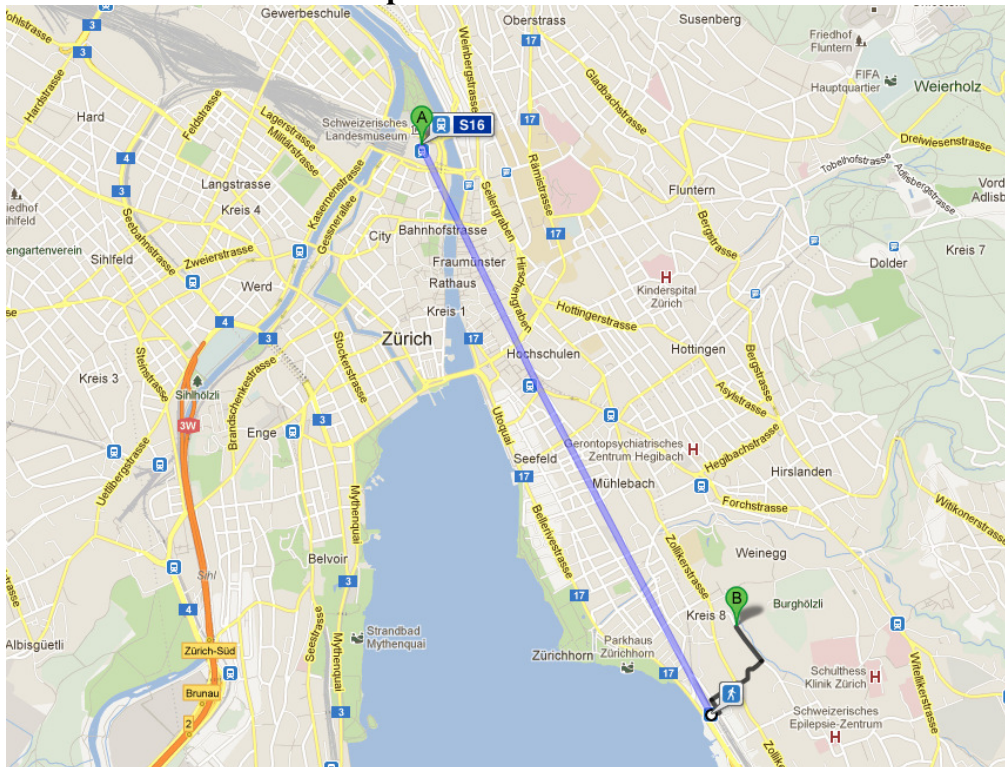

Anfahrt mit dem Zug

- **S16 oder S6 von Zürich-Hauptbahnhof bis Zürich-Tiefenbrunnen**

- **Zu Fuss von Zürich-Tiefenbrunnen bis zur Südstrasse 24 (ca. 10min)**